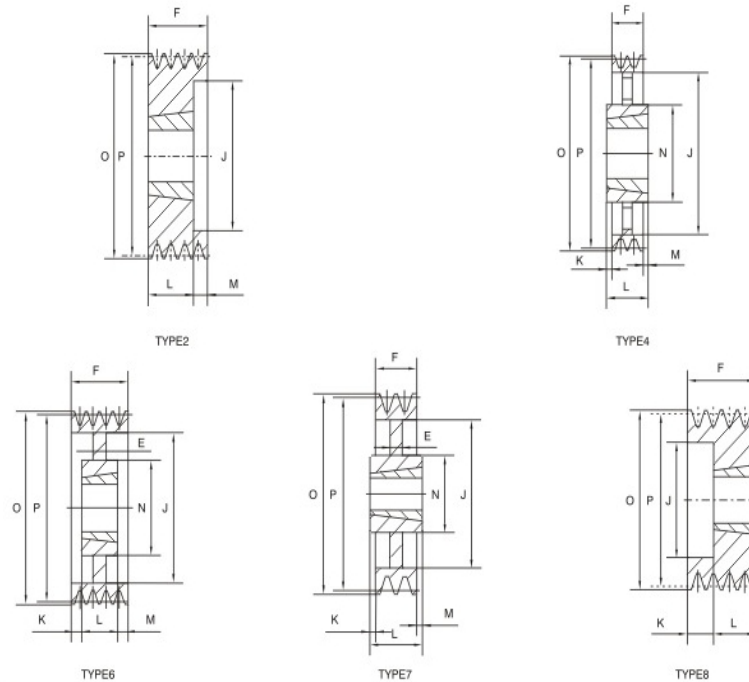

Taper Bore V-pulleys

SPA-3

ITEM NO.	NO.OF GROOVES	PD	O.D	TYPE	BUSH NO.	MAX BORE	E	F	J	K	L	M	N
SPA 71-03	3	71.0	76.5	8	1108	28	—	50	40	28	22	—	—
SPA 75-03	3	75.0	80.5	8	1108	32	—	50	44	28	22	—	—
SPA 80-03	3	80.0	85.5	8	1210	32	—	50	47	25	25	—	—
SPA 85-03	3	85.0	90.5	8	1210	32	—	50	50	25	25	—	—
SPA 90-03	3	90.0	95.5	8	1610	42	—	50	60	25	25	—	—
SPA 95-03	3	95.0	100.5	8	1610	42	—	50	64	25	25	—	—
SPA100-03	3	100.0	105.5	2	1610	42	—	50	70	—	25	25	—
SPA106-03	3	106.0	111.5	2	1610	42	—	50	76	—	25	25	—
SPA112-03	3	112.0	117.5	8	2012	50	—	50	83	18	32	—	—
SPA118-03	3	118.0	123.5	2	2012	50	—	50	86	—	32	18	—
SPA125-03	3	125.0	128.5	2	2012	50	—	50	92	—	32	18	—
SPA132-03	3	132.0	137.5	2	2012	50	—	50	98	—	32	18	—
SPA140-03	3	140.0	145.5	8	2517	60	—	50	106	5	45	—	—
SPA150-03	3	150.0	155.5	8	2517	60	—	50	116	5	45	—	—
SPA160-03	3	160.0	165.5	8	2517	60	—	50	126	5	45	—	—
SPA170-03	3	170.0	175.5	8	2517	60	—	50	138	5	45	—	—
SPA180-03	3	180.0	185.5	8	2517	60	—	50	146	5	45	—	—
SPA190-03	3	190.0	195.5	8	2517	60	—	50	158	5	45	—	—
SPA200-03	3	200.0	205.5	6	2517	60	20	50	165	2.5	45	2.5	120
SPA224-03	3	224.0	229.5	6	2517	60	20	50	189	2.5	45	2.5	120
SPA250-03	3	250.0	255.5	6	2517	60	20	50	215	2.5	45	2.5	120
SPA280-03	3	280.0	285.5	6	2517	60	20	50	245	2.5	45	2.5	120
SPA315-03	3	315.0	320.5	7	3020	75	25	50	280	0.5	51	0.5	150
SPA355-03	3	355.0	360.5	4	3020	75	—	50	320	0.5	51	0.5	160
SPA400-03	3	400.0	405.5	4	3020	75	—	50	365	0.5	51	0.5	150
SPA450-03	3	450.0	455.5	4	3020	75	—	50	415	0.5	51	0.5	150
SPA500-03	3	500.0	505.5	4	3020	75	—	50	465	0.5	51	0.5	150
SPA560-03	3	560.0	565.5	4	3020	75	—	50	525	0.5	51	0.5	150
SPA630-03	3	630.0	635.5	4	3020	75	—	50	595	0.5	51	0.5	150
SPA800-03	3	800.0	805.5	4	3535	90	—	50	765	19.5	89	19.5	170
SPA1000-03	3	1000.0	1005.5	4	3535	90	—	50	965	19.5	89	19.5	178