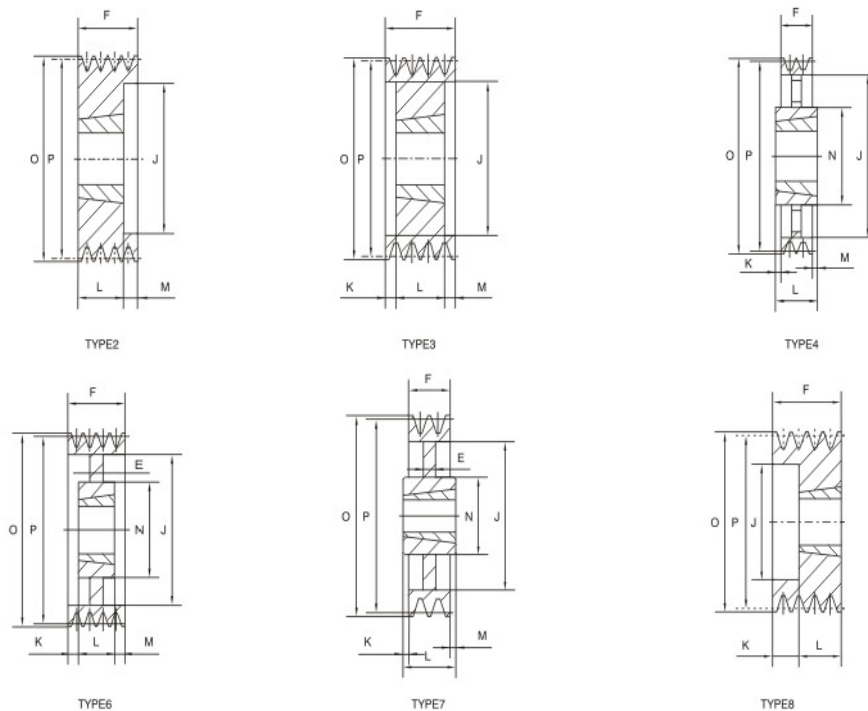

Taper Bore V-pulleys

SPA-5

ITEM NO.	NO.OF GROOVES	P.D	O.D	TYPE	BUSH NO.	MAX BORE	E	F	J	K	L	M	N
SPA100-05	5	100.0	105.5	2	1615	42	—	80	70	—	38	42	—
SPA106-05	5	106.0	111.5	8	2012	50	—	80	76	48	32	—	—
SPA112-05	5	112.0	117.5	8	2012	50	—	80	80	48	32	—	—
SPA118-05	5	118.0	123.5	2	2012	50	—	80	86	—	32	48	—
SPA125-05	5	125.0	130.5	3	2012	50	—	80	92	24	32	24	—
SPA132-05	5	132.0	137.5	3	2517	60	—	80	98	17.5	45	17.5	—
SPA140-05	5	140.0	145.5	3	2517	60	—	80	106	17.5	45	17.5	—
SPA150-05	5	150.0	155.5	3	2517	60	—	80	116	17.5	45	17.5	—
SPA160-05	5	160.0	165.5	3	2517	60	—	80	126	17.5	45	17.5	—
SPA180-05	5	180.0	185.5	3	3020	75	—	80	146	14.5	51	14.5	—
SPA200-05	5	200.0	205.5	3	3020	75	—	80	165	14.5	51	14.5	—
SPA224-05	5	224.0	229.5	2	3020	75	—	80	189	—	51	29	—
SPA250-05	5	250.0	255.5	6	3020	75	10	80	215	14.5	51	14.5	150
SPA280-05	5	280.0	285.5	7	3535	90	10	80	245	4.5	89	4.5	170
SPA315-05	5	315.0	320.5	7	3535	90	12	80	280	4.5	89	4.5	170
SPA355-05	5	355.0	360.5	4	3535	90	—	80	320	4.5	89	4.5	170
SPA400-05	5	400.0	405.5	4	3535	90	—	80	365	4.5	89	4.5	170
SPA450-05	5	450.0	455.5	4	3535	90	—	80	415	4.5	89	4.5	170
SPA500-05	5	500.0	505.5	4	3535	90	—	80	465	4.5	89	4.5	170
SPA560-05	5	560.0	565.5	4	3535	90	—	80	525	4.5	89	4.5	170
SPA630-05	5	630.0	635.5	4	3535	90	—	80	595	4.5	89	4.5	170
SPA800-05	5	800.0	805.5	4	4040	100	—	80	765	11	102	11	216
SPA1000-05	5	1000.0	1005.5	4	4545	110	—	80	965	17	114	17	225