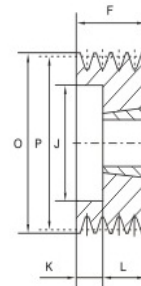

Taper Bore V-pulleys

TYPE3

TYPE4

TYPE5

TYPE6

TYPE8

SPA-6

ITEM NO.	NO.OF GROOVES	PD	O.D	TYPE	BUSH NO.	MAX BORE	E	F	J	K	L	M	N
SPA100-06	6	100.0	105.5	3	1615	42	—	95	70	28.5	38	28.5	—
SPA106-06	6	106.0	111.5	8	2012	50	—	95	76	63	32	—	—
SPA112-06	6	112.0	117.5	8	2012	50	—	95	80	63	32	—	—
SPA118-06	6	118.0	123.5	8	2012	50	—	95	86	63	32	—	—
SPA125-06	6	125.0	130.5	3	2012	50	—	95	92	31.5	32	31.5	—
SPA132-06	6	132.0	137.5	3	2517	60	—	95	98	25	45	25	—
SPA140-06	6	140.0	145.5	3	2517	60	—	95	106	25	45	25	—
SPA150-06	6	150.0	155.5	3	2517	60	—	95	116	25	45	25	—
SPA160-06	6	160.0	165.5	3	2517	60	—	95	126	25	45	25	—
SPA180-06	6	180.0	185.5	3	3020	75	—	95	146	22	51	22	—
SPA200-06	6	200.0	205.5	3	3020	75	—	95	165	22	51	22	—
SPA224-06	6	224.0	229.5	3	3020	75	—	95	189	22	51	22	—
SPA250-06	6	250.0	255.5	6	3020	75	20	95	215	22	51	22	150
SPA280-06	6	280.0	285.5	6	3535	90	25	95	245	3	89	3	170
SPA315-06	6	315.0	320.5	6	3535	90	25	95	280	3	89	3	170
SPA355-06	6	355.0	360.5	5	3535	90	—	95	320	3	89	3	170
SPA400-06	6	400.0	405.5	5	3535	90	—	95	365	3	89	3	170
SPA450-06	6	450.0	455.5	5	3535	90	—	95	415	3	89	3	170
SPA500-06	6	500.0	505.5	5	3535	90	—	95	465	3	89	3	170
SPA560-06	6	560.0	565.5	5	3535	90	—	95	525	3	89	3	170
SPA630-06	6	630.0	635.5	4	4040	100	—	95	595	3.5	102	3.5	216
SPA800-06	6	800.0	805.5	4	4040	100	—	95	765	3.5	102	3.5	216
SPA1000-06	6	1000.0	1005.5	4	4545	110	—	95	965	9.5	114	9.5	225