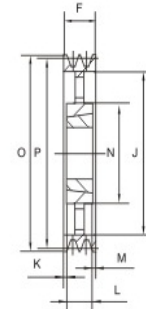

Taper Bore V-pulleys

TYPE5

SPA-6

ITEM NO.	NO.OF GROOVES	PD	O.D	TYPE	BUSH NO.	MAX BORE	E	F	J	K	L	M	N
SPA100-06	6	100.0	105.5	3	1615	42	—	95	70	28.5	38	28.5	—
SPA106-06	6	106.0	111.5	8	2012	50	—	95	76	63	32	—	—
SPA112-06	6	112.0	117.5	8	2012	50	—	95	80	63	32	—	—
SPA118-06	6	118.0	123.5	8	2012	50	—	95	86	63	32	—	—
SPA125-06	6	125.0	130.5	3	2012	50	—	95	92	31.5	32	31.5	—
SPA132-06	6	132.0	137.5	3	2517	60	—	95	98	25	45	25	—
SPA140-06	6	140.0	145.5	3	2517	60	—	95	106	25	45	25	—
SPA150-06	6	150.0	155.5	3	2517	60	—	95	116	25	45	25	—
SPA160-06	6	160.0	165.5	3	2517	60	—	95	126	25	45	25	—
SPA180-06	6	180.0	185.5	3	3020	75	—	95	146	22	51	22	—
SPA200-06	6	200.0	205.5	3	3020	75	—	95	165	22	51	22	—
SPA224-06	6	224.0	229.5	3	3020	75	—	95	189	22	51	22	—
SPA250-06	6	250.0	255.5	6	3020	75	20	95	215	22	51	22	150
SPA280-06	6	280.0	285.5	6	3535	90	25	95	245	3	89	3	170
SPA315-06	6	315.0	320.5	6	3535	90	25	95	280	3	89	3	170
SPA355-06	6	355.0	360.5	5	3535	90	—	95	320	3	89	3	170
SPA400-06	6	400.0	405.5	5	3535	90	—	95	365	3	89	3	170
SPA450-06	6	450.0	455.5	5	3535	90	—	95	415	3	89	3	170
SPA500-06	6	500.0	505.5	5	3535	90	—	95	465	3	89	3	170
SPA560-06	6	560.0	565.5	5	3535	90	—	95	525	3	89	3	170
SPA630-06	6	630.0	635.5	4	4040	100	—	95	595	3.5	102	3.5	216
SPA800-06	6	800.0	805.5	4	4040	100	—	95	765	3.5	102	3.5	216
SPA1000-06	6	1000.0	1005.5	4	4545	110	—	95	965	9.5	114	9.5	225