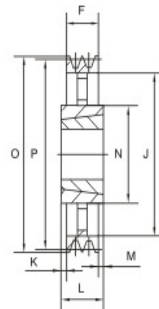

Taper Bore V-pulleys

TYPE4

SPA-6

ITEM NO.	NO.OF GROOVES	PD	O.D	TYPE	BUSH NO.	MAX BORE	E	F	J	K	L	M	N
SPA100-06	6	100.0	105.5	3	1615	42	—	95	70	28.5	38	28.5	—
SPA106-06	6	106.0	111.5	8	2012	50	—	95	76	63	32	—	—
SPA112-06	6	112.0	117.5	8	2012	50	—	95	80	63	32	—	—
SPA118-06	6	118.0	123.5	8	2012	50	—	95	86	63	32	—	—
SPA125-06	6	125.0	130.5	3	2012	50	—	95	92	31.5	32	31.5	—
SPA132-06	6	132.0	137.5	3	2517	60	—	95	98	25	45	25	—
SPA140-06	6	140.0	145.5	3	2517	60	—	95	106	25	45	25	—
SPA150-06	6	150.0	155.5	3	2517	60	—	95	116	25	45	25	—
SPA160-06	6	160.0	165.5	3	2517	60	—	95	126	25	45	25	—
SPA180-06	6	180.0	185.5	3	3020	75	—	95	146	22	51	22	—
SPA200-06	6	200.0	205.5	3	3020	75	—	95	165	22	51	22	—
SPA224-06	6	224.0	229.5	3	3020	75	—	95	189	22	51	22	—
SPA250-06	6	250.0	255.5	6	3020	75	20	95	215	22	51	22	150
SPA280-06	6	280.0	285.5	6	3535	90	25	95	245	3	89	3	170
SPA315-06	6	315.0	320.5	6	3535	90	25	95	280	3	89	3	170
SPA355-06	6	355.0	360.5	5	3535	90	—	95	320	3	89	3	170
SPA400-06	6	400.0	405.5	5	3535	90	—	95	365	3	89	3	170
SPA450-06	6	450.0	455.5	5	3535	90	—	95	415	3	89	3	170
SPA500-06	6	500.0	505.5	5	3535	90	—	95	465	3	89	3	170
SPA560-06	6	560.0	565.5	5	3535	90	—	95	525	3	89	3	170
SPA630-06	6	630.0	635.5	4	4040	100	—	95	595	3.5	102	3.5	216
SPA800-06	6	800.0	805.5	4	4040	100	—	95	765	3.5	102	3.5	216
SPA1000-06	6	1000.0	1005.5	4	4545	110	—	95	965	9.5	114	9.5	225