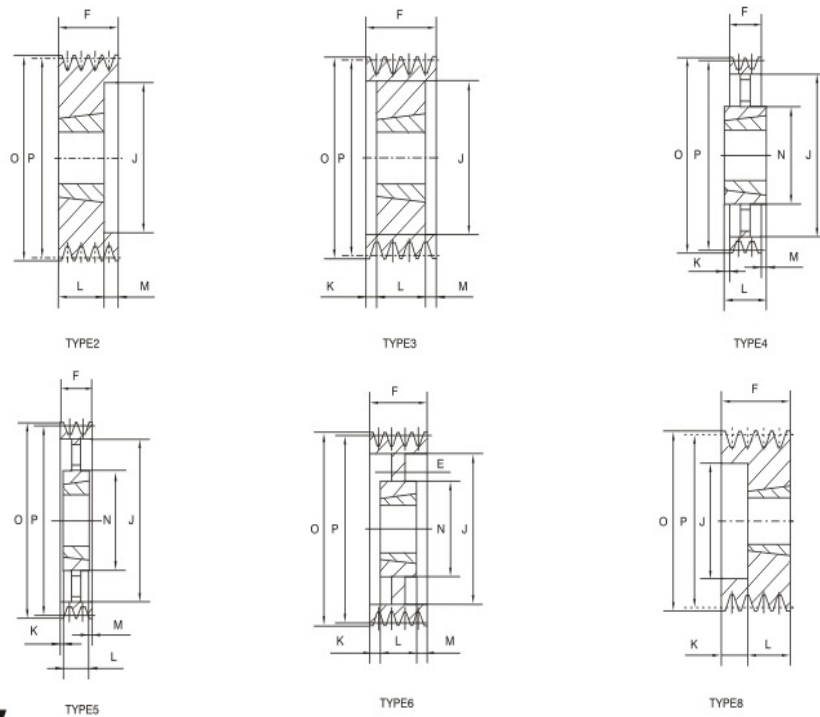

Taper Bore V-pulleys

SPA-4

ITEM NO.	NO.OF GROOVES	P.D	O.D	TYPE	BUSH NO.	MAX BORE	E	F	J	K	L	M	N
SPA 90-04	4	90.0	95.5	3	1615	42	—	65	64	13.5	38	13.5	—
SPA 95-04	4	95.0	100.5	3	1615	42	—	65	64	13.5	38	13.5	—
SPA100-04	4	100.0	105.5	2	1615	42	—	65	70	-	38	27	—
SPA106-04	4	106.0	111.5	8	2012	50	—	65	76	33	32	—	—
SPA112-04	4	112.0	117.5	8	2012	50	—	65	80	33	32	—	—
SPA118-04	4	118.0	123.5	2	2012	50	—	65	86	—	32	33	—
SPA125-04	4	125.0	130.5	2	2012	50	—	65	92	—	32	33	—
SPA132-04	4	132.0	137.5	2	2517	60	—	65	98	—	45	20	—
SPA140-04	4	140.0	145.5	2	2517	60	—	65	106	—	45	20	—
SPA150-04	4	150.0	155.5	2	2517	60	—	65	116	—	45	20	—
SPA160-04	4	160.0	165.5	2	2517	60	—	65	126	—	45	20	—
SPA170-04	4	170.0	175.5	2	2517	60	—	65	138	—	45	20	—
SPA180-04	4	180.0	185.5	2	2517	60	—	65	146	—	45	20	—
SPA190-04	4	190.0	195.5	2	2517	60	—	65	158	—	45	20	—
SPA200-04	4	200.0	205.5	2	3020	75	—	65	165	—	51	14	—
SPA224-04	4	224.0	229.5	2	3020	75	—	65	189	—	51	14	—
SPA250-04	4	250.0	255.5	6	3020	75	10	65	215	7	51	7	150
SPA280-04	4	280.0	285.5	6	3020	75	10	65	245	7	51	7	150
SPA315-04	4	315.0	320.5	6	3020	75	10	65	280	7	51	7	150
SPA355-04	4	355.0	360.5	5	3020	75	—	65	320	7	51	7	150
SPA400-04	4	400.0	405.5	5	3020	75	—	65	365	7	51	7	150
SPA450-04	4	450.0	455.5	5	3020	75	—	65	415	7	51	7	150
SPA500-04	4	500.0	505.5	5	3020	75	—	65	465	7	51	7	150
SPA560-04	4	560.0	565.5	4	3535	90	—	65	525	12	89	12	170
SPA630-04	4	630.0	635.5	4	3535	90	—	65	595	12	89	12	170
SPA800-04	4	800.0	805.5	4	3535	90	—	65	765	12	89	12	170
SPA1000-04	4	1000.0	1005.5	4	4040	100	—	65	965	18.5	102	18.5	216