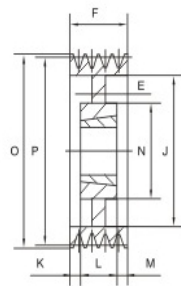

Taper Bore V-pulleys

TYPE3

TYPE4

TYPE5

TYPE6

TYPE8

SPA-6

ITEM NO.	NO.OF GROOVES	PD	O.D	TYPE	BUSH NO.	MAX BORE	E	F	J	K	L	M	N
SPA100-06	6	100.0	105.5	3	1615	42	—	95	70	28.5	38	28.5	—
SPA106-06	6	106.0	111.5	8	2012	50	—	95	76	63	32	—	—
SPA112-06	6	112.0	117.5	8	2012	50	—	95	80	63	32	—	—
SPA118-06	6	118.0	123.5	8	2012	50	—	95	86	63	32	—	—
SPA125-06	6	125.0	130.5	3	2012	50	—	95	92	31.5	32	31.5	—
SPA132-06	6	132.0	137.5	3	2517	60	—	95	98	25	45	25	—
SPA140-06	6	140.0	145.5	3	2517	60	—	95	106	25	45	25	—
SPA150-06	6	150.0	155.5	3	2517	60	—	95	116	25	45	25	—
SPA160-06	6	160.0	165.5	3	2517	60	—	95	126	25	45	25	—
SPA180-06	6	180.0	185.5	3	3020	75	—	95	146	22	51	22	—
SPA200-06	6	200.0	205.5	3	3020	75	—	95	165	22	51	22	—
SPA224-06	6	224.0	229.5	3	3020	75	—	95	189	22	51	22	—
SPA250-06	6	250.0	255.5	6	3020	75	20	95	215	22	51	22	150
SPA280-06	6	280.0	285.5	6	3535	90	25	95	245	3	89	3	170
SPA315-06	6	315.0	320.5	6	3535	90	25	95	280	3	89	3	170
SPA355-06	6	355.0	360.5	5	3535	90	—	95	320	3	89	3	170
SPA400-06	6	400.0	405.5	5	3535	90	—	95	365	3	89	3	170
SPA450-06	6	450.0	455.5	5	3535	90	—	95	415	3	89	3	170
SPA500-06	6	500.0	505.5	5	3535	90	—	95	465	3	89	3	170
SPA560-06	6	560.0	565.5	5	3535	90	—	95	525	3	89	3	170
SPA630-06	6	630.0	635.5	4	4040	100	—	95	595	3.5	102	3.5	216
SPA800-06	6	800.0	805.5	4	4040	100	—	95	765	3.5	102	3.5	216
SPA1000-06	6	1000.0	1005.5	4	4545	110	—	95	965	9.5	114	9.5	225